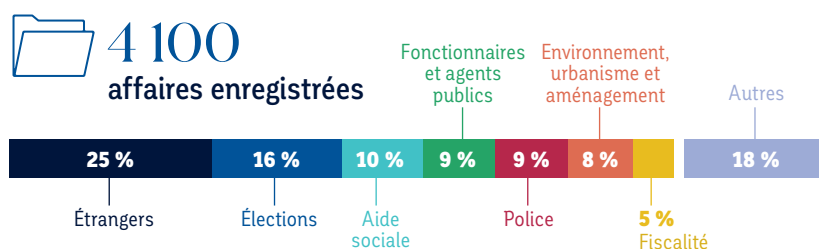

2020, année électorale, a aussi fortement mobilisé le tribunal à l'occasion des élections municipales qui se sont tenues dans les 2 251 communes que comptent les trois départements du ressort (Aisne, Oise et Somme). La première partie de l'année a été marquée par l'arrivée massive de contestations des élections municipales. En période de

confinement, la saisine par Télérecours citoyen a très largement facilité l'accès à la justice. L'été a ensuite été consacré à l'enregistrement et au jugement de 360 contestations de désignation des délégués sénatoriaux. Enfin, entre septembre et décembre, le tribunal a jugé la quasi-totalité des 324 protestations d'élections municipales. Au total, il a enregistré sur l'année 690 affaires électorales et jugé 685 affaires.

L'année 2020 a vu la création, en partenariat avec le tribunal judiciaire d'Amiens et le conseil départemental d'accès au droit de la Somme, d'un Point Justice dans les locaux du tribunal. Ce lieu, où chacun peut obtenir une information et une orientation juridique, contribue à améliorer l'accès au droit des citoyens.

2020 en chiffres

Effectifs de la juridiction

41
personnes dont :

17
magistrats

24
agents de greffe

3 889
affaires jugées

↘ 11,6 % par rapport à 2019

9 mois et 11 jours
de délai prévisible de jugement

↘ 7,9 % par rapport à 2010

690
affaires électorales enregistrées

3 046
requêtes reçues
via Télérecours

397
requêtes reçues
via Télérecours citoyens

↗ 68 % par rapport à 2019

685
affaires électorales jugées